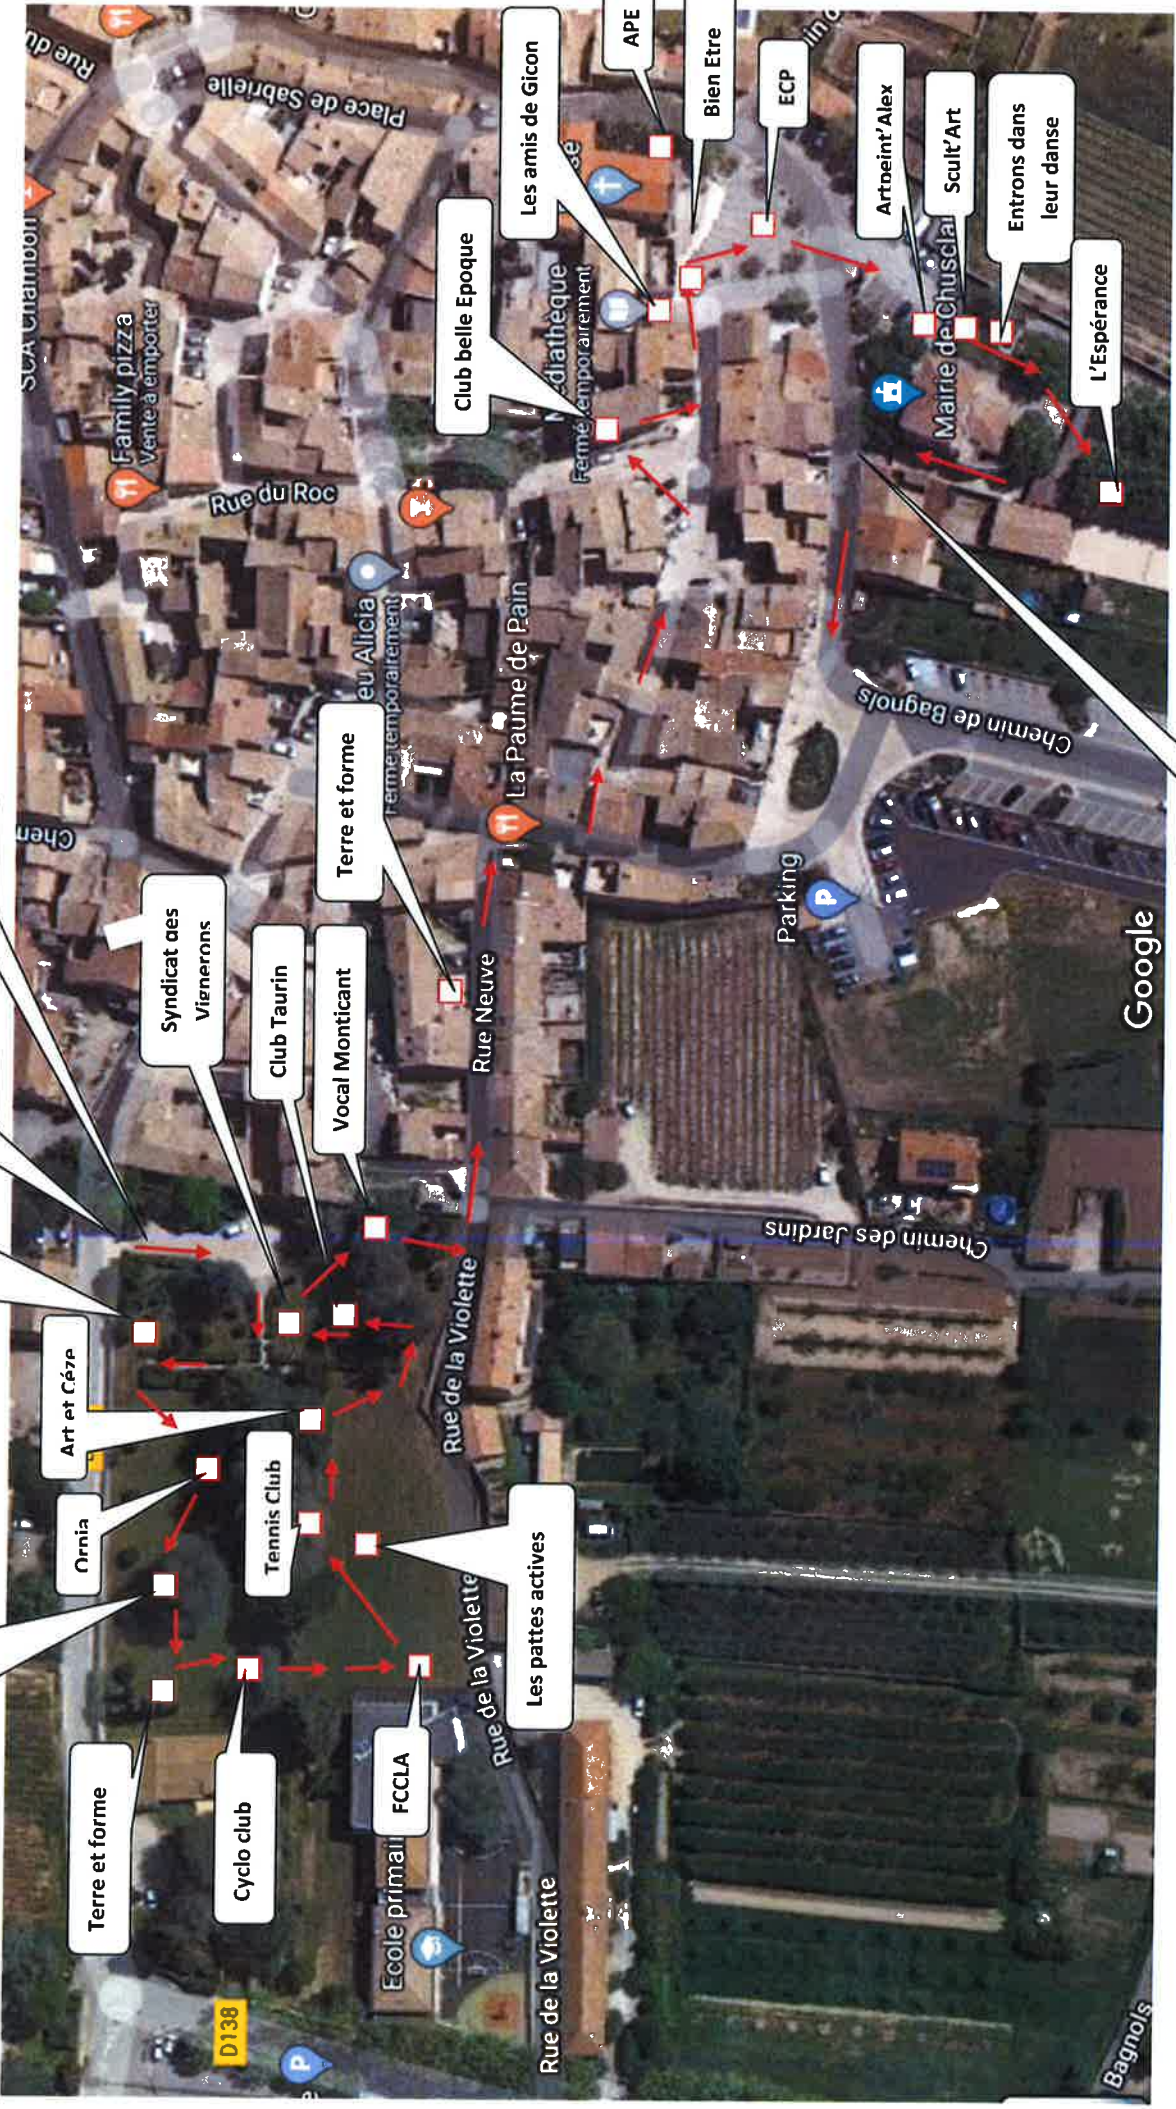

Afin de respecter les mesures sanitaires

- Un sens de circulation est établi. Pour découvrir les différentes associations le départ aura lieu depuis l'entrée principale Rue du Colombier au parc Pontal, après la visite des différents stands, la visite se poursuivra par la Rue de la Violette pour se diriger Rue Neuve vers la maison des Arts. Ensuite le parcours nous amènera à la Bergerie, la Médiathèque, le Parvis de l'église, Place des Marronniers pour terminer au boudrome.
- Nous demandons à chacun de veiller à la distanciation sociale.
- Un maximum de 10 personnes par stand simultanément.
- Du gel sera à votre disposition à différent point du parcours

Entrons dans leur danse

L'Espérance

Mairie de Chusclat

Chemin de Bagnols

Parking

Rue Neuve

La Paume de Pain

Rue de la Violette

Rue de la Violette

Les pattes actives

FCCLA

Ecole primaire

Rue de la Violette

Bagnols

Google

SORTIE